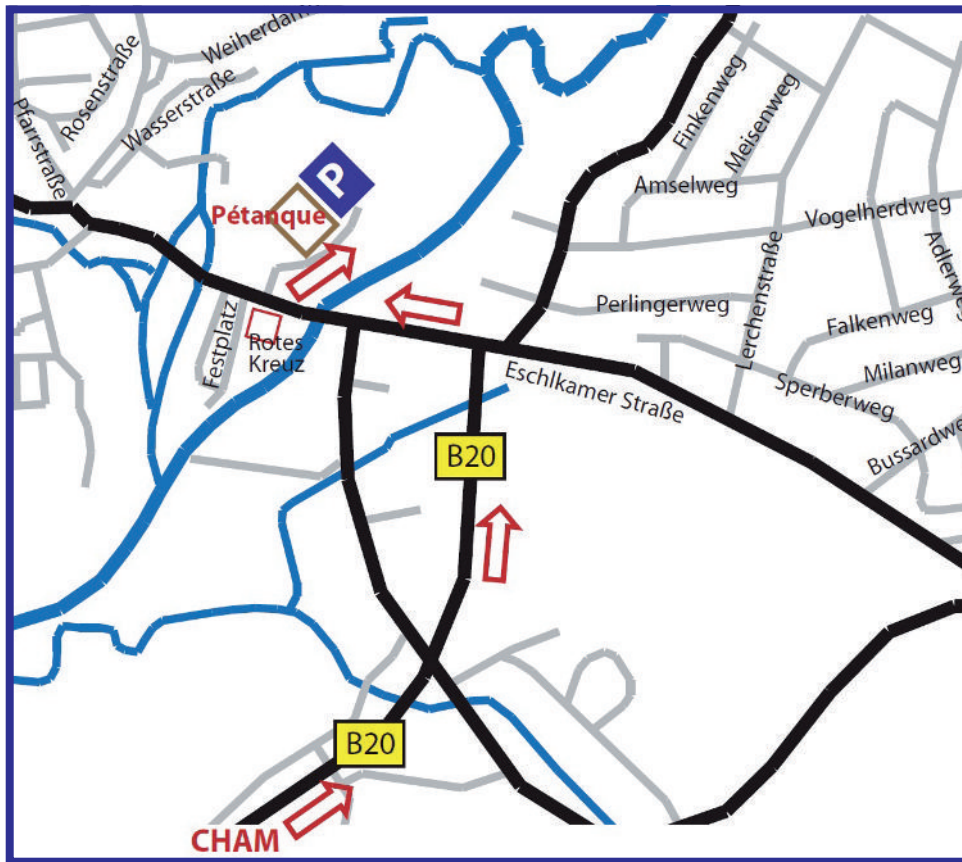

## Wegbeschreibung

### *von Nürnberg kommend:*

- den Schildern **A6** in Richtung **Prag / Praha / Tschechien / Regensburg / Berlin** folgen
- bei der Ausfahrt **67 Amberg Ost** auf die **B85** in Richtung **Schwandorf / Cham** fahren
- Richtung **A93 / B85 / Regensburg / Cham / Schwandorf** folgen und auf die **A3** wechseln
- bei der Ausfahrt **33 Schwandorf-Mitte** in **B85** Richtung **Cham** einfädeln
- der **B85 / B20** Richtung **Furth im Wald** folgen
- am Ende der B20 links in die **Eschkamer Straße** einbiegen
- die Einfahrt zum Boulodome befindet sich gegenüber dem Gebäude des Roten Kreuzes / Festplatz auf der rechten Seite

### *von München kommend:*

- den Schildern **A92** in Richtung **Flughafen München-Franz-Josef-Strauß/Landshut** folgen
- bei der Ausfahrt **19 Landau a. d. Isar** auf die **B20** in Richtung **Straubing / Cham / Tschechien** einfädeln
- der **B20** Richtung **Furth im Wald (Cham)** folgen
- am Ende der B20 links in die **Eschkamer Straße** einbiegen
- die Einfahrt zum Boulodome befindet sich gegenüber dem Gebäude des Roten Kreuzes / Festplatz auf der rechten Seite